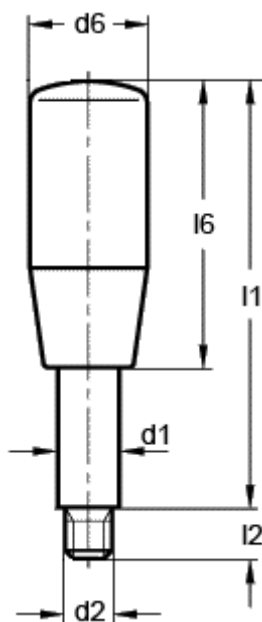

Article number: 201451081

Description: E+G Gear lever handle GN 310-8-80-E-NI
St. steel

Measures

d1 = 8

d2 = M6

d6 = 18

l1 = 80

l2 = 9

l6 = 40